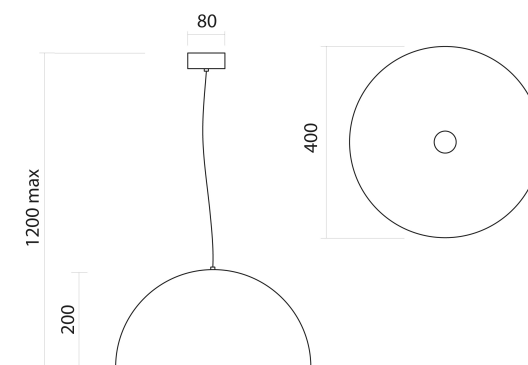

**LE TRI
+ FACILE**

BOULLE

BOITE

FILM

BAC DE TRI

Séparez les éléments avant de trier

Via Albere, 29/A
37138 Verona (Vr)
Italy

Ø40 cm
1XE27 MAX42W
AMPOULE NON FOURNIE